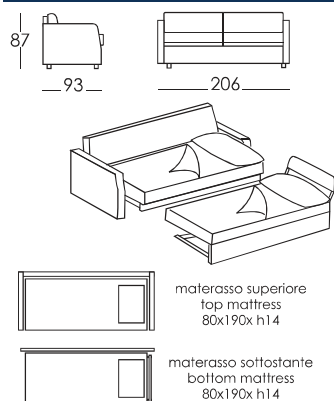

Prices in EUROS and subject to change

TESEO PROMO

Berto

SCHEDA TECNICA

STRUTTURA: in legno ricoperta con poliuretano espanso	
IMBOTTITURA: cuscino schienale in espanso densità 18, seduta materasso a molle	
MECCANISMO: in metallo color alluminio, con rete elettrosaldata oppure doghe in legno	
DOTAZIONE STANDARD: N°2 materassi a molle	
SFODERABILITA': il rivestimento in tessuto, pelle o ecopelle è completamente sfoderabile	
PIEDINI: in metallo	
OPTIONAL:	variazione del prezzo
- si può solo aumentare la larghezza del bracciolo	+7%
- si può modificare il bracciolo con altre forme e/o caratteristiche	+10%
- utilizzo seduta a cuscini invece di materasso	+4%
- cassettoni al posto del sottoletto	senza variazione del prezzo
- cuscinetti decorativi o rulli	pag. 148
- poggiatesta	pag. 148
- materasso in espanso	
- disponibile anche con rete a doghe in legno	senza variazione del prezzo

TESEO PROMO

CODICE	ELEMENTO	dimensioni lar. x al. x prof.	dimensioni materasso	tessuto h140 - mt.	tessuto cliente	tessuto promo	tessuto extra	tessuto top	pelle fiore protetta	pelle pieno fiore
CODE	ITEM	dimensions W. x H. x D.	mattress dimensions	fabric h140 - mt.	COM	Promo fabric	Extra fabric	Top fabric	protected grain leather	full grain leather
TESPDL	divano letto con sottoletto estraibile <i>sofa with two single beds</i>	206x87x93	mat. sopra <i>top mattress</i> 80x190xh14 mat. sotto <i>bottom mattress</i> 80x190xh14	11,50	2.042	2.310	2.489	2.962	3.773	4.348
TESPMATE	materasso in espanso cad. <i>polyurethane foam mattress each</i>						96			
TESPFOD	seconda fodera <i>extra cover</i>			11,50	747	1.016	1.195	1.667	2.464	3.039
TESPRUL	coppia di rulli <i>set of n2 bolsters</i>			1,02	51	79	97	146	214	273